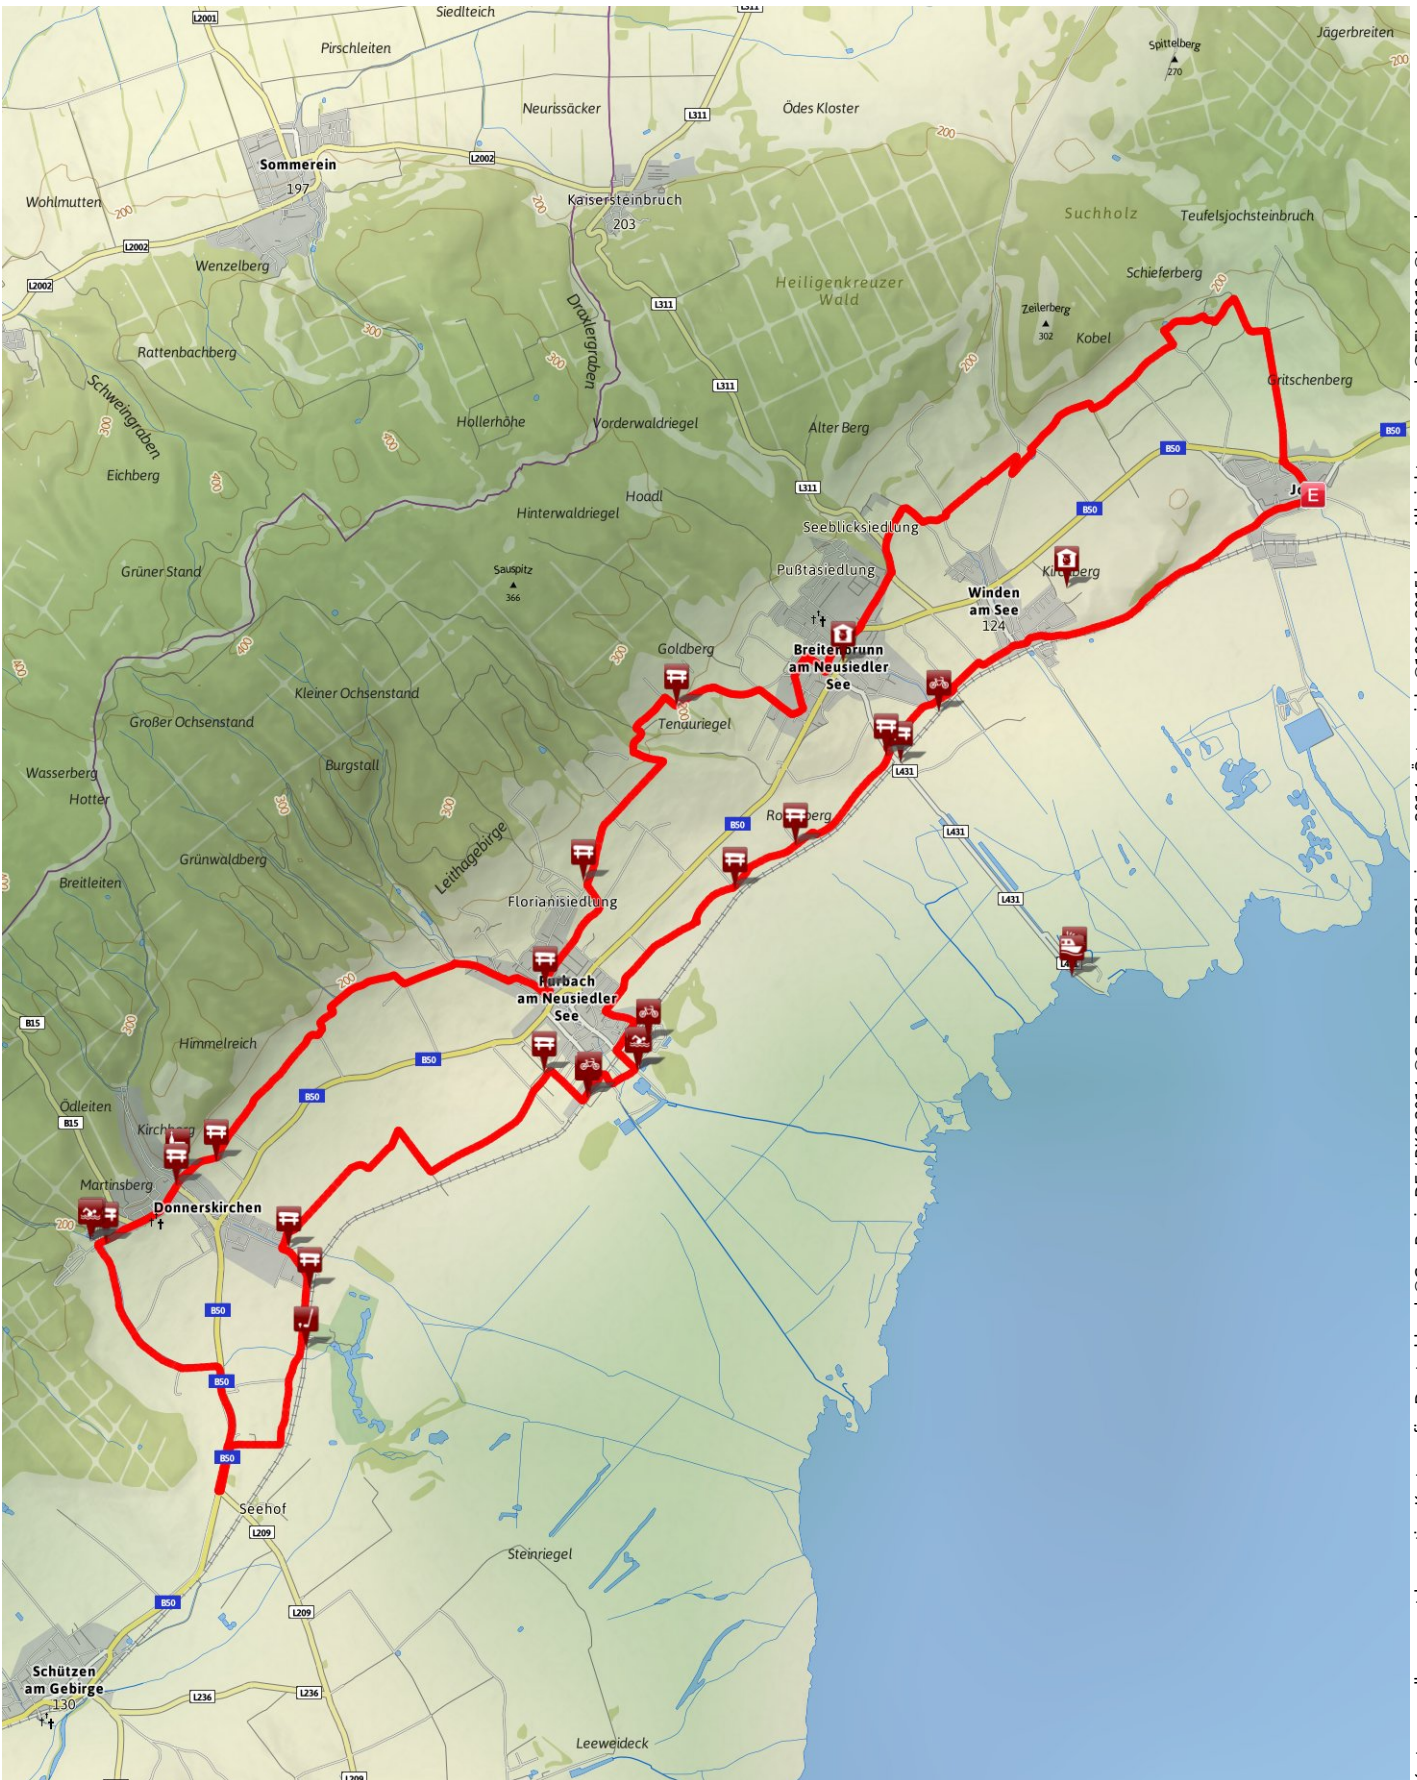

Kirschblütenradweg

Länge 43,6 km **Dauer** 3:00 h **Höhenmeter** ▲ 298 m ▼ 301 m

Kartengrundlagen: outdooractive Kartografie; Deutschland: ©GeoBasis-DE / BKG 2014, ©GeoBasis-nrw 2014, Österreich: ©1996-2015 here. All rights reserved, ©BEV 2012, ©Land Vorarlberg, Italien: ©1994-2015 here. All rights reserved, ©Autonome Provinz Bozen – Südtirol – Abteilung Natur, Landschaft und Raumentwicklung, Schweiz: Geodata ©swisstopo