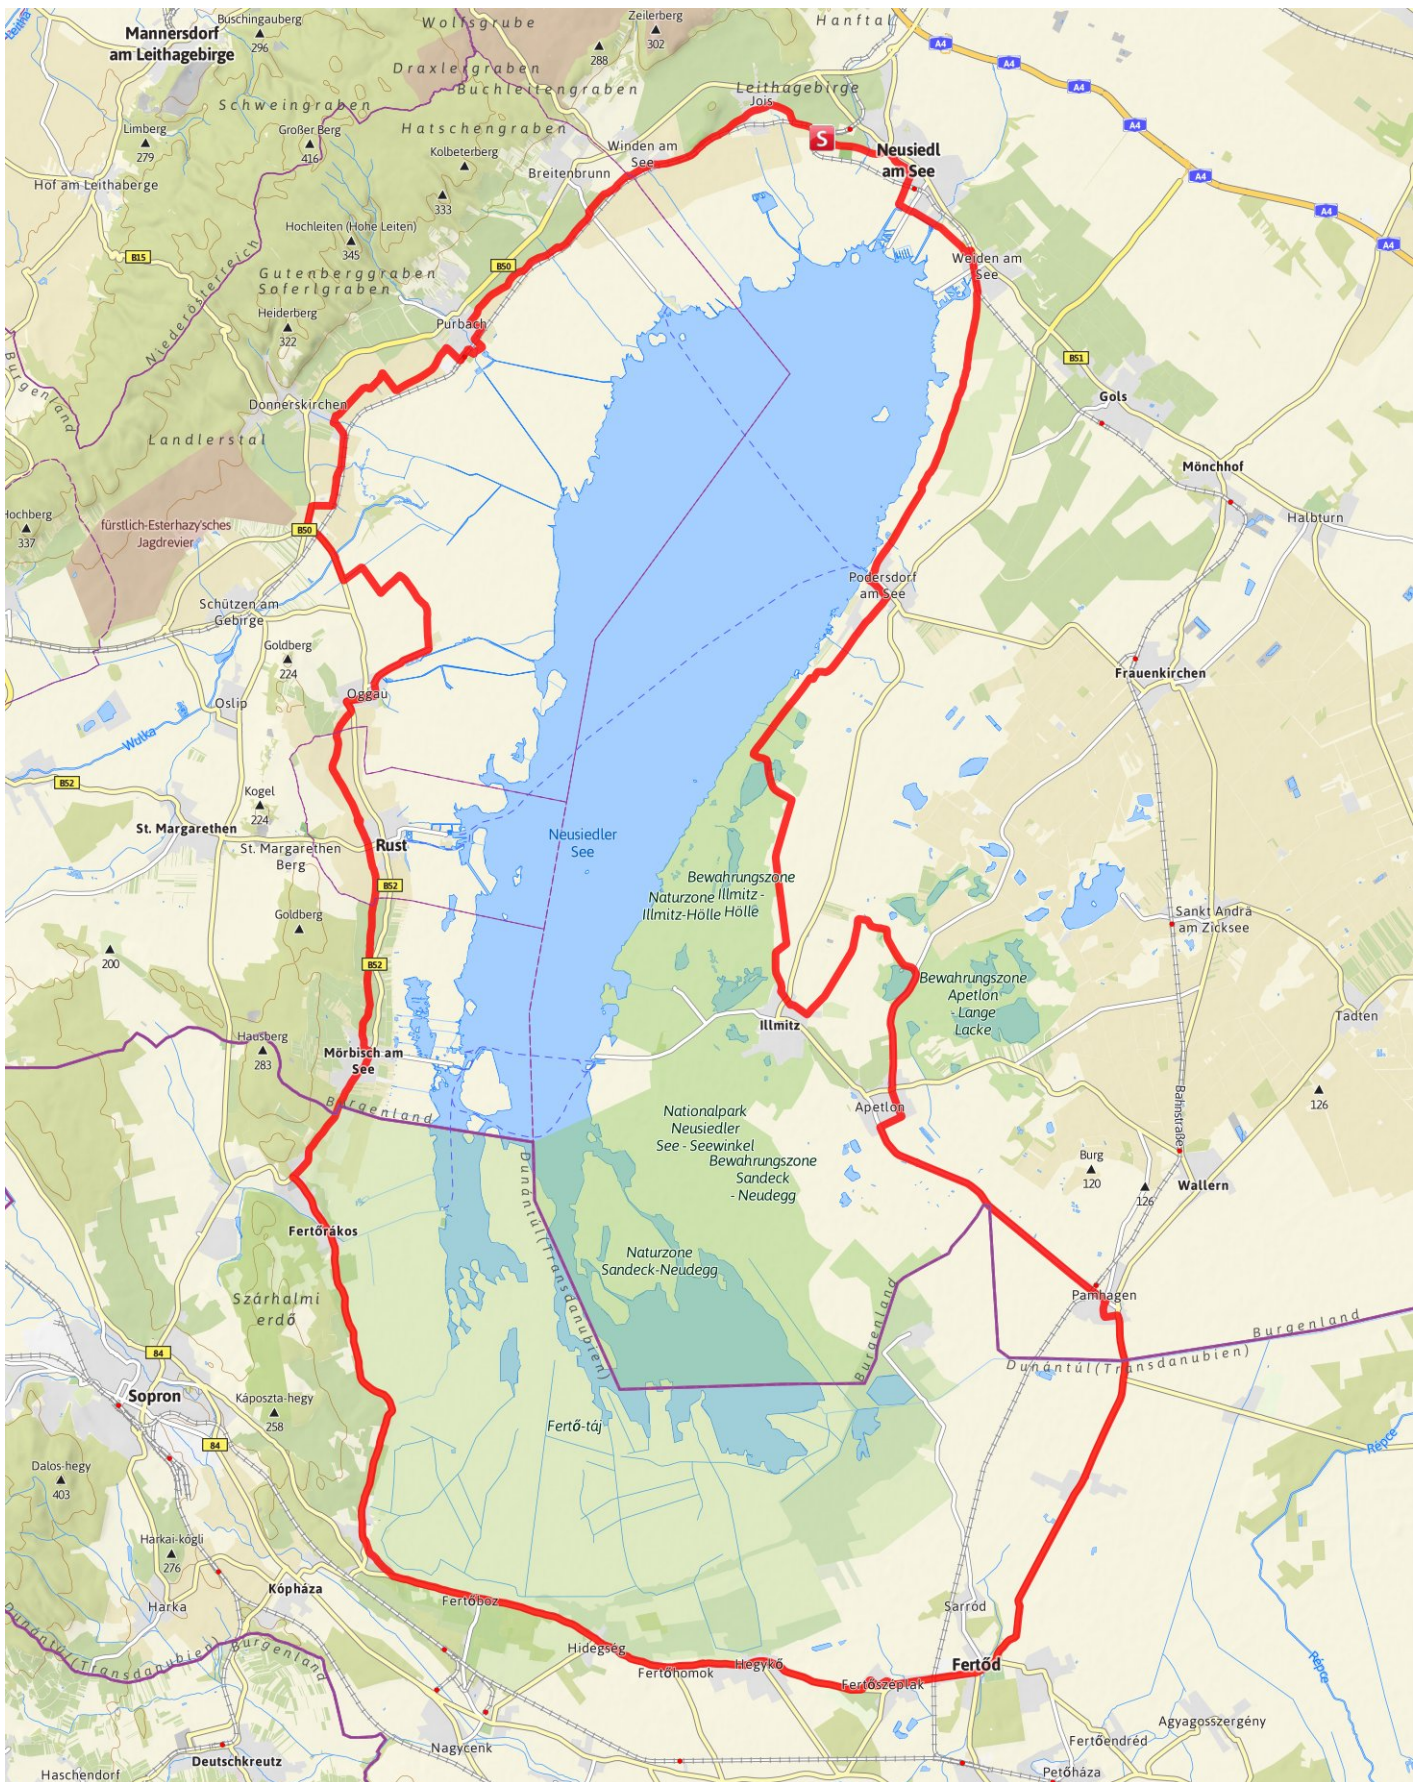

Neusiedler See Radweg

Länge 121,5 km Dauer 10-8:00 h Höhenmeter ▲ 621 m ▼ 620 m

Kartgrundlagen: outdooractive Kartografie; OpenStreetMap (www.openstreetmap.org) Mitwirkende, CC-BY-SA (www.creativecommons.org)